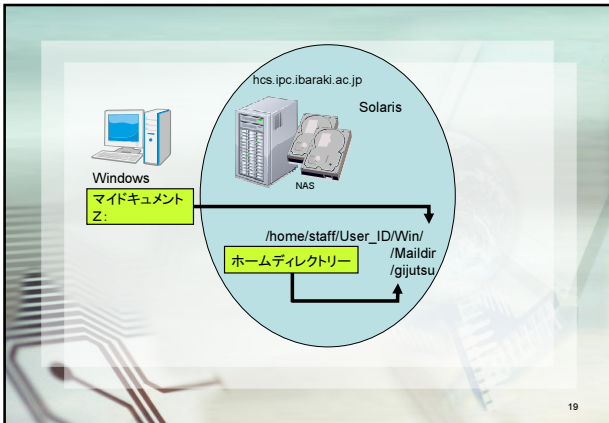

教育用パーソナルコンピュータ【708台】

日立 FLORA 310W AX1

Pentium(R)4 プロセッサ541(3.20GHz)、
17型TFTカラー液晶(1619万色)、1GBメモリ

- ・ **タイプA【488台】**
  OS:Windows XP Professional SP2
  主要ソフト:Microsoft Office Pro 2003、Corel Paint Shop Pro X 日本語版、Microsoft Visual Studio Standard 2005、ASTEC-X、Symantec Client Security 3.1、Mathematica 5.2、SPSS14J、Adobe Reader、Windows Media Player、Windowsムービーメーカー、~~RealOne Player~~、QuickTime、Cygwin、LaTeX、Java SDK、Open GL、Open Office、TeraTerm Pro、PuTTY、WinSCP、TeraPad、Ihaplus、WinDeskwide、ViX、GIMP、Multispec、~~ArcExplorer~~、Google Earth、AutoCAD (日立第2、日立自由学習)、トニーイ School CAP2 LE (水戸MM1、日立第1、阿見情報処理)、Netscape Composer、PrimoPDF、Octave (日立地区)
  水戸:マルチメディア第1教室×81、情報スペース×30、マルチメディア第2教室×76、端末室×30
  日立:第1演習室×101、第2演習室×66、自由学習室×46
  阿見:情報処理室×57

- ・ **タイプB(デュアルブート型)【100台】**
  OS:Windows XP Professional SP
  主要ソフト:Microsoft Office Pro 2003、Corel Paint Shop Pro X 日本語版、Microsoft Visual Studio Standard 2005、ASTEC-X、Symantec Client Security 3.1、Mathematica 5.2、SPSS14J、Adobe Reader、Windows Media Player、Windowsムービーメーカー、~~RealOne Player~~、QuickTime、Cygwin、LaTeX、Java SDK、Open GL、Open Office、TeraTerm Pro、PuTTY、WinSCP、TeraPad、Ihaplus、WinDeskwide、ViX、GIMP、Multispec、~~ArcExplorer~~、Google Earth、Netscape Composer、PrimoPDF、Octave 2

OS:Solaris10
主要ソフト:C、C++、GNU Pascal、MPI、gdb、GIMP、Ghostview、GNUPLOT、wget、make、gdb、DDD、gprof、GnuPG、Common Lisp、RCS、CVS、Subversion、pTeX、dvipsk、tgif、Java、awk、perl、ImageMagick、netpbm、Adobe Reader、mnews、mew

- ・ **タイプC(シンクライアント型)【120台】**
  OS:Windows XP Professional SP
  主要ソフト:Microsoft Office Pro 2003、Corel Paint Shop Pro X 日本語版、Microsoft Visual Studio Standard 2005、Symantec Client Security 3.1、Mathematica 5.2、SPSS14J、Adobe Reader、Windows Media Player、Windowsムービーメーカー、~~RealOne Player~~、QuickTime、~~Cygwin~~、LaTeX、Java SDK、Open GL、Open Office、TeraTerm Pro、PuTTY、WinSCP、TeraPad、Ihaplus、WinDeskwide、ViX、GIMP、Multispec、~~ArcExplorer~~、Google Earth、Netscape Composer、PrimoPDF、ASTEC-X
  水戸:図書館本館2F×30、水戸:英語学習室×60、阿見:708号室×15、阿見:図書館分館×15

研究用パーソナルコンピュータ【9台】

日立 FLORA 350W DE9

インテル(R) Pentium(R) 4 プロセッサ 660(3.60GHz)
17型TFT、2GBメモリ、高画質ビデオキャプチャボード

OS:Windows XP Professional SP
主要ソフト:Microsoft Office Pro 2003、Adobe Acrobat Pro 7.0、Photoshop CS2、Premiere Pro 2、Illustrator CS2、Corel Paint Shop Pro X 日本語版、Microsoft Visual Studio Standard 2005、IBM ホームページビルダー10、ASTEC-X、Symantec Client Security 3.1、Mathematica 5.2、SPSS14J、IDL 6.3、Adobe Reader、Windows Media Player、Windowsムービーメーカー、RealOne Player、QuickTime、Cygwin、LaTeX、Java SDK、Open GL、Open Office、TeraTerm Pro、PuTTY、WinSCP、TeraPad、Ihaplus、WinDeskwide、ViX、GIMP、Multispec、ArcExplorer、Google Earth
日立:203号室×3、水戸:サイバーメディア演習室×4、阿見:事務室×2