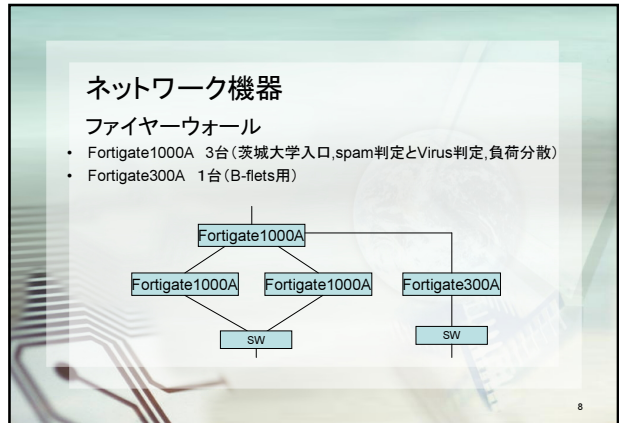

## 茨城大学ネットワークの歴史

(平成10年総合情報処理センターに改組から)

- 1999(平成11)年3月に更新。各地区内のバックボーン回線速度を100Mbpsから1Gbpsへと高速化すると共に各地区のネットワーク構成もFDDIを用いたリング型構成からバックボーンギガビットスイッチを中心としたスター型構成となった。4月に附属中学校を128kbpsで接続した。12月に日立-水戸地区間を3Mbps,日立地区-SINET間64Kbpsから6Mbps(ATM)に、広域水圏環境科学教育研究センターと64kbpsで接続した。

- 2000年(平成12年)5月には附属小学校を、9月には特別支援学校をキャンパス情報ネットワークに回線速度128Kbpsで接続した。
- 2001年(平成13年)8月にはキャンパス間接続を100Mbpsイーサネット接続に変更した。10月に、附属中学校との接続を1.5Mbpsに、11月にsinetとの接続を100Mbpsイーサネット接続に高速化した。

- 2002年(平成14年)2月には、附属学校(附属小学校,特別支援学校)と回線速度1.5Mbpsで接続した。
- 2003年(平成15年)3月には、本部を総合研究棟に移転、計算機システム更新した。11月には、高速デジタル回線を介して広域水圏センターを広域イーサネットに接続することで、512kbpsに高速化した。

- 2004年(平成16年)8月には、広域イーサネット網が広域水圏センターまでサービスを拡大したことを受けて、広域水圏センターとの接続を2Mbpsに高速化した。

(2005年(平成17年)7月IT基盤センターに改組)

- 2006年(平成18年)8月には、附属小,中,特別支援学校との接続をB-Flets(100Mbps)に変更した。
- 2007年(平成19年)3月電子計算機及びネットワークシステム(レンタル)を更新した。

- 2008年(平成20年)5月地区間接続を1Gbpsに、広域水圏センターの接続を10Mbpsに高速化した。11月にフロンティア応用原子科学研究センターをB-Flets(100Mbps)で接続した。
- 2009年(平成21年)5月SINET-茨大間を1Gbpsに、高速化した。7月に宇宙科学教育研究センターをB-Flets(100Mbps)で接続した。

7

8

9

10

11