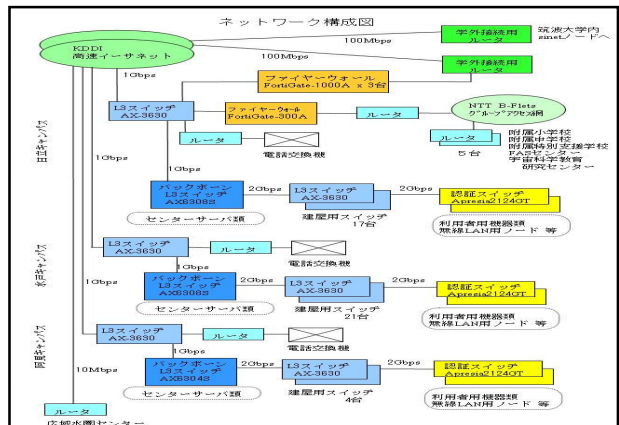

- 2004年(平成16年)8月には、広域イーサネット網が広域水圏センターまでサービスを拡大したことを受けて、広域水圏センターとの接続を2Mbpsに高速化した。

(2005年(平成17年)7月IT基盤センターに改組)

- 2006年(平成18年)8月には、附属小,中,特別支援学校との接続をB-Flets(100Mbps)に変更した。
- 2007年(平成19年)3月電子計算機及びネットワークシステム(レンタル)を更新した。

- 2008年(平成20年)5月地区間接続を1Gbpsに、広域水圏センターの接続を10Mbpsに高速化した。11月にフロンティア応用原子科学研究センターをB-Flets(100Mbps)で接続した。
- 2009年(平成21年)5月SINET-茨大間を1Gbpsに、高速化した。7月に宇宙科学教育研究センターをB-Flets(100Mbps)で接続した。

7

8

9

10

11