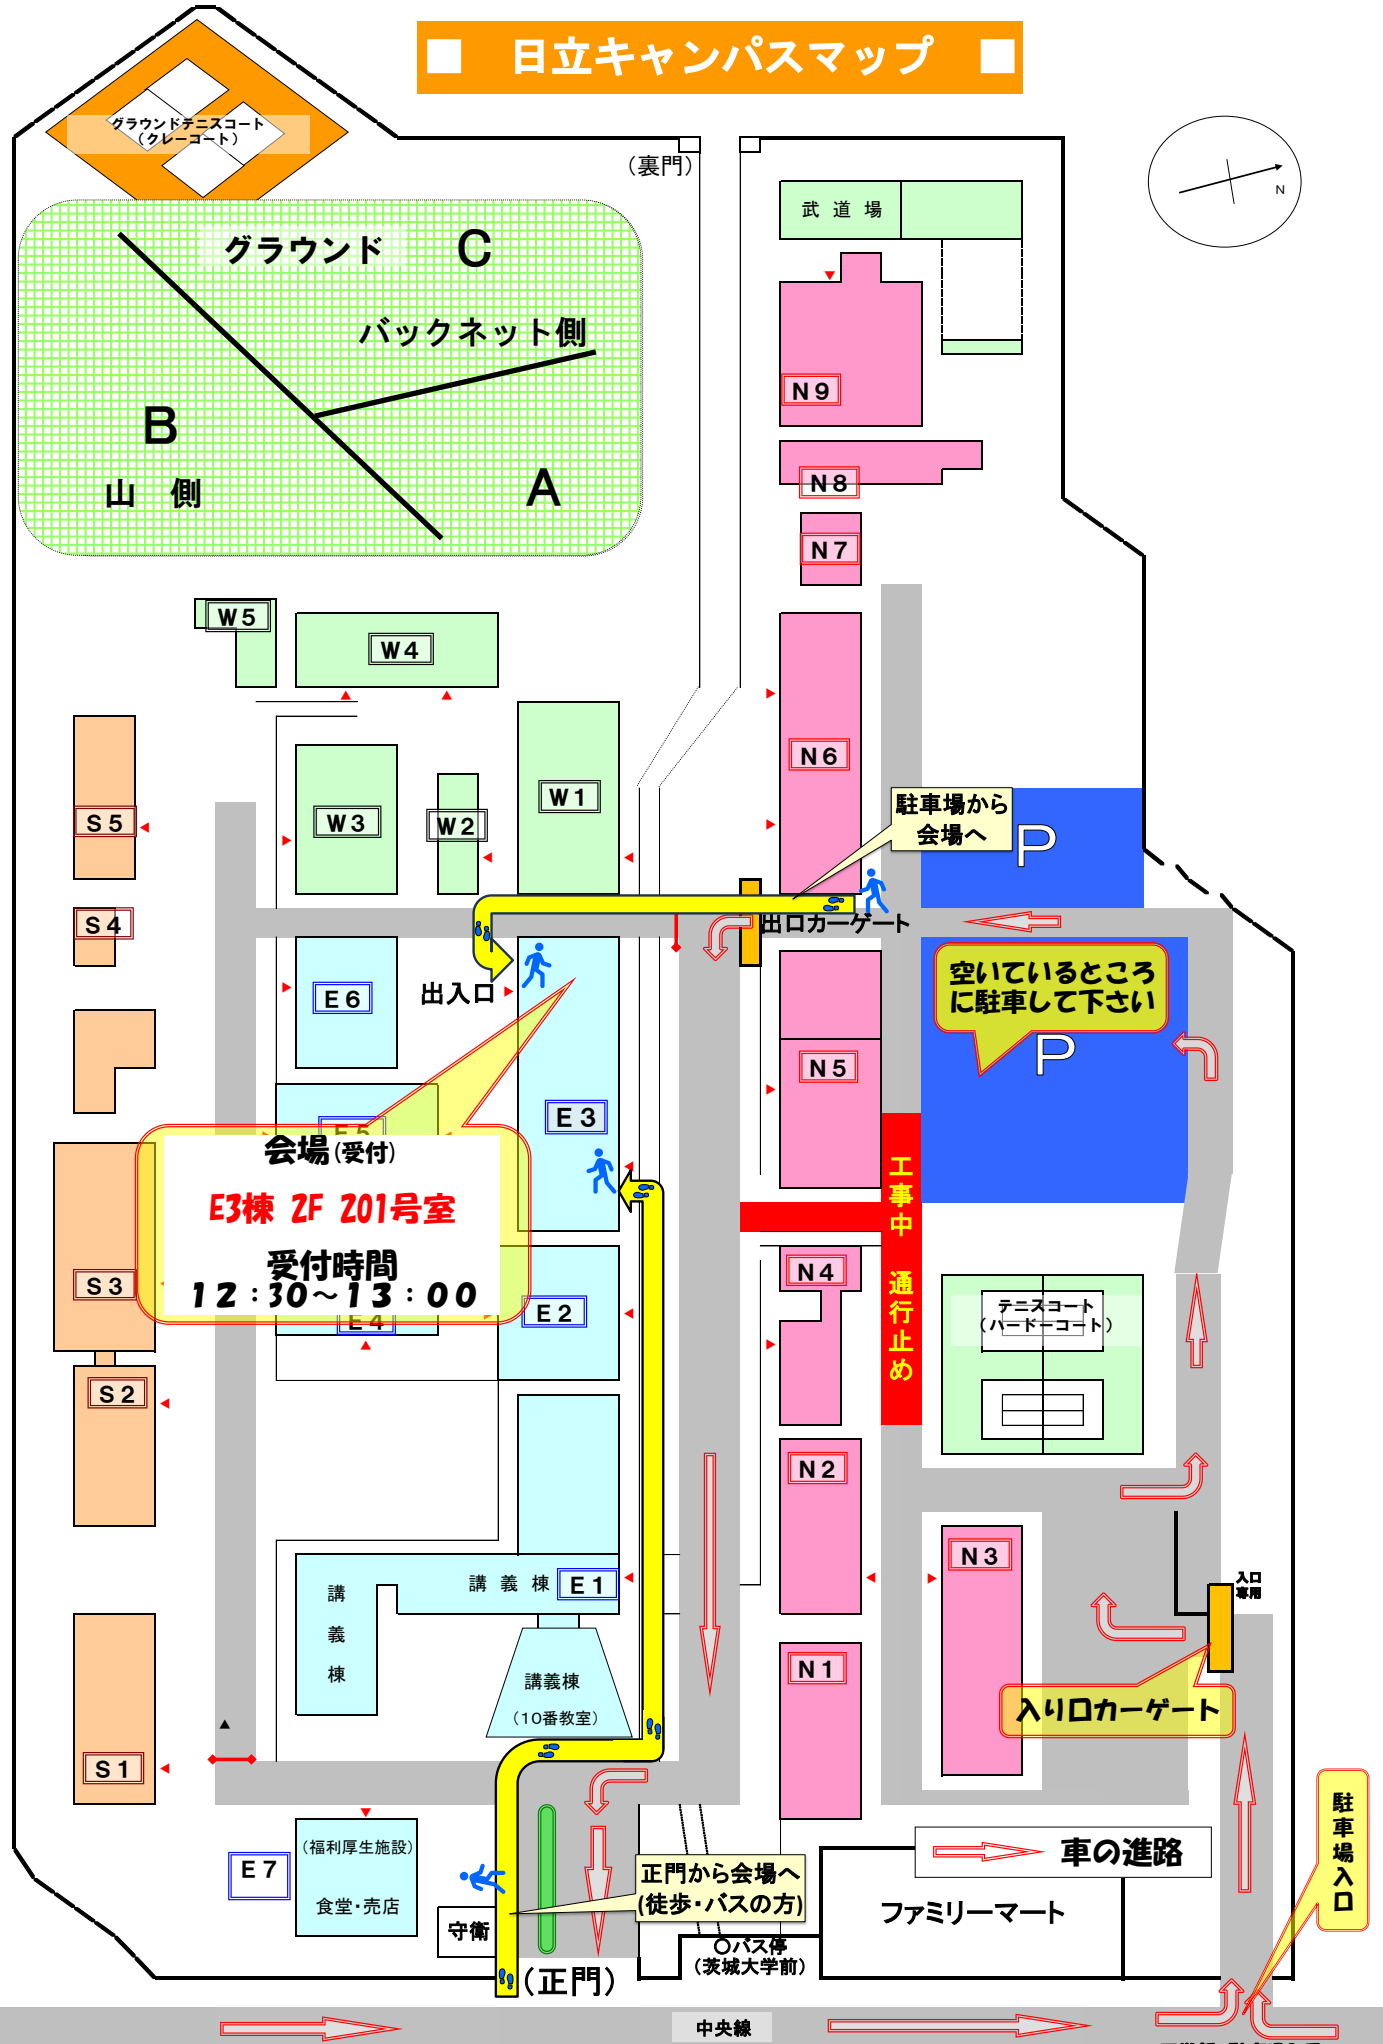

日立キャンパスマップ

常陸多賀駅方面より来学の方はファミリーマートを過ぎてすぐの道を左折です
 中央線
 ○バス停(茨城大学前)
 工学部 駐車場入口
 日立駅方面より来学の方はファミリーマート手前の道を右折です