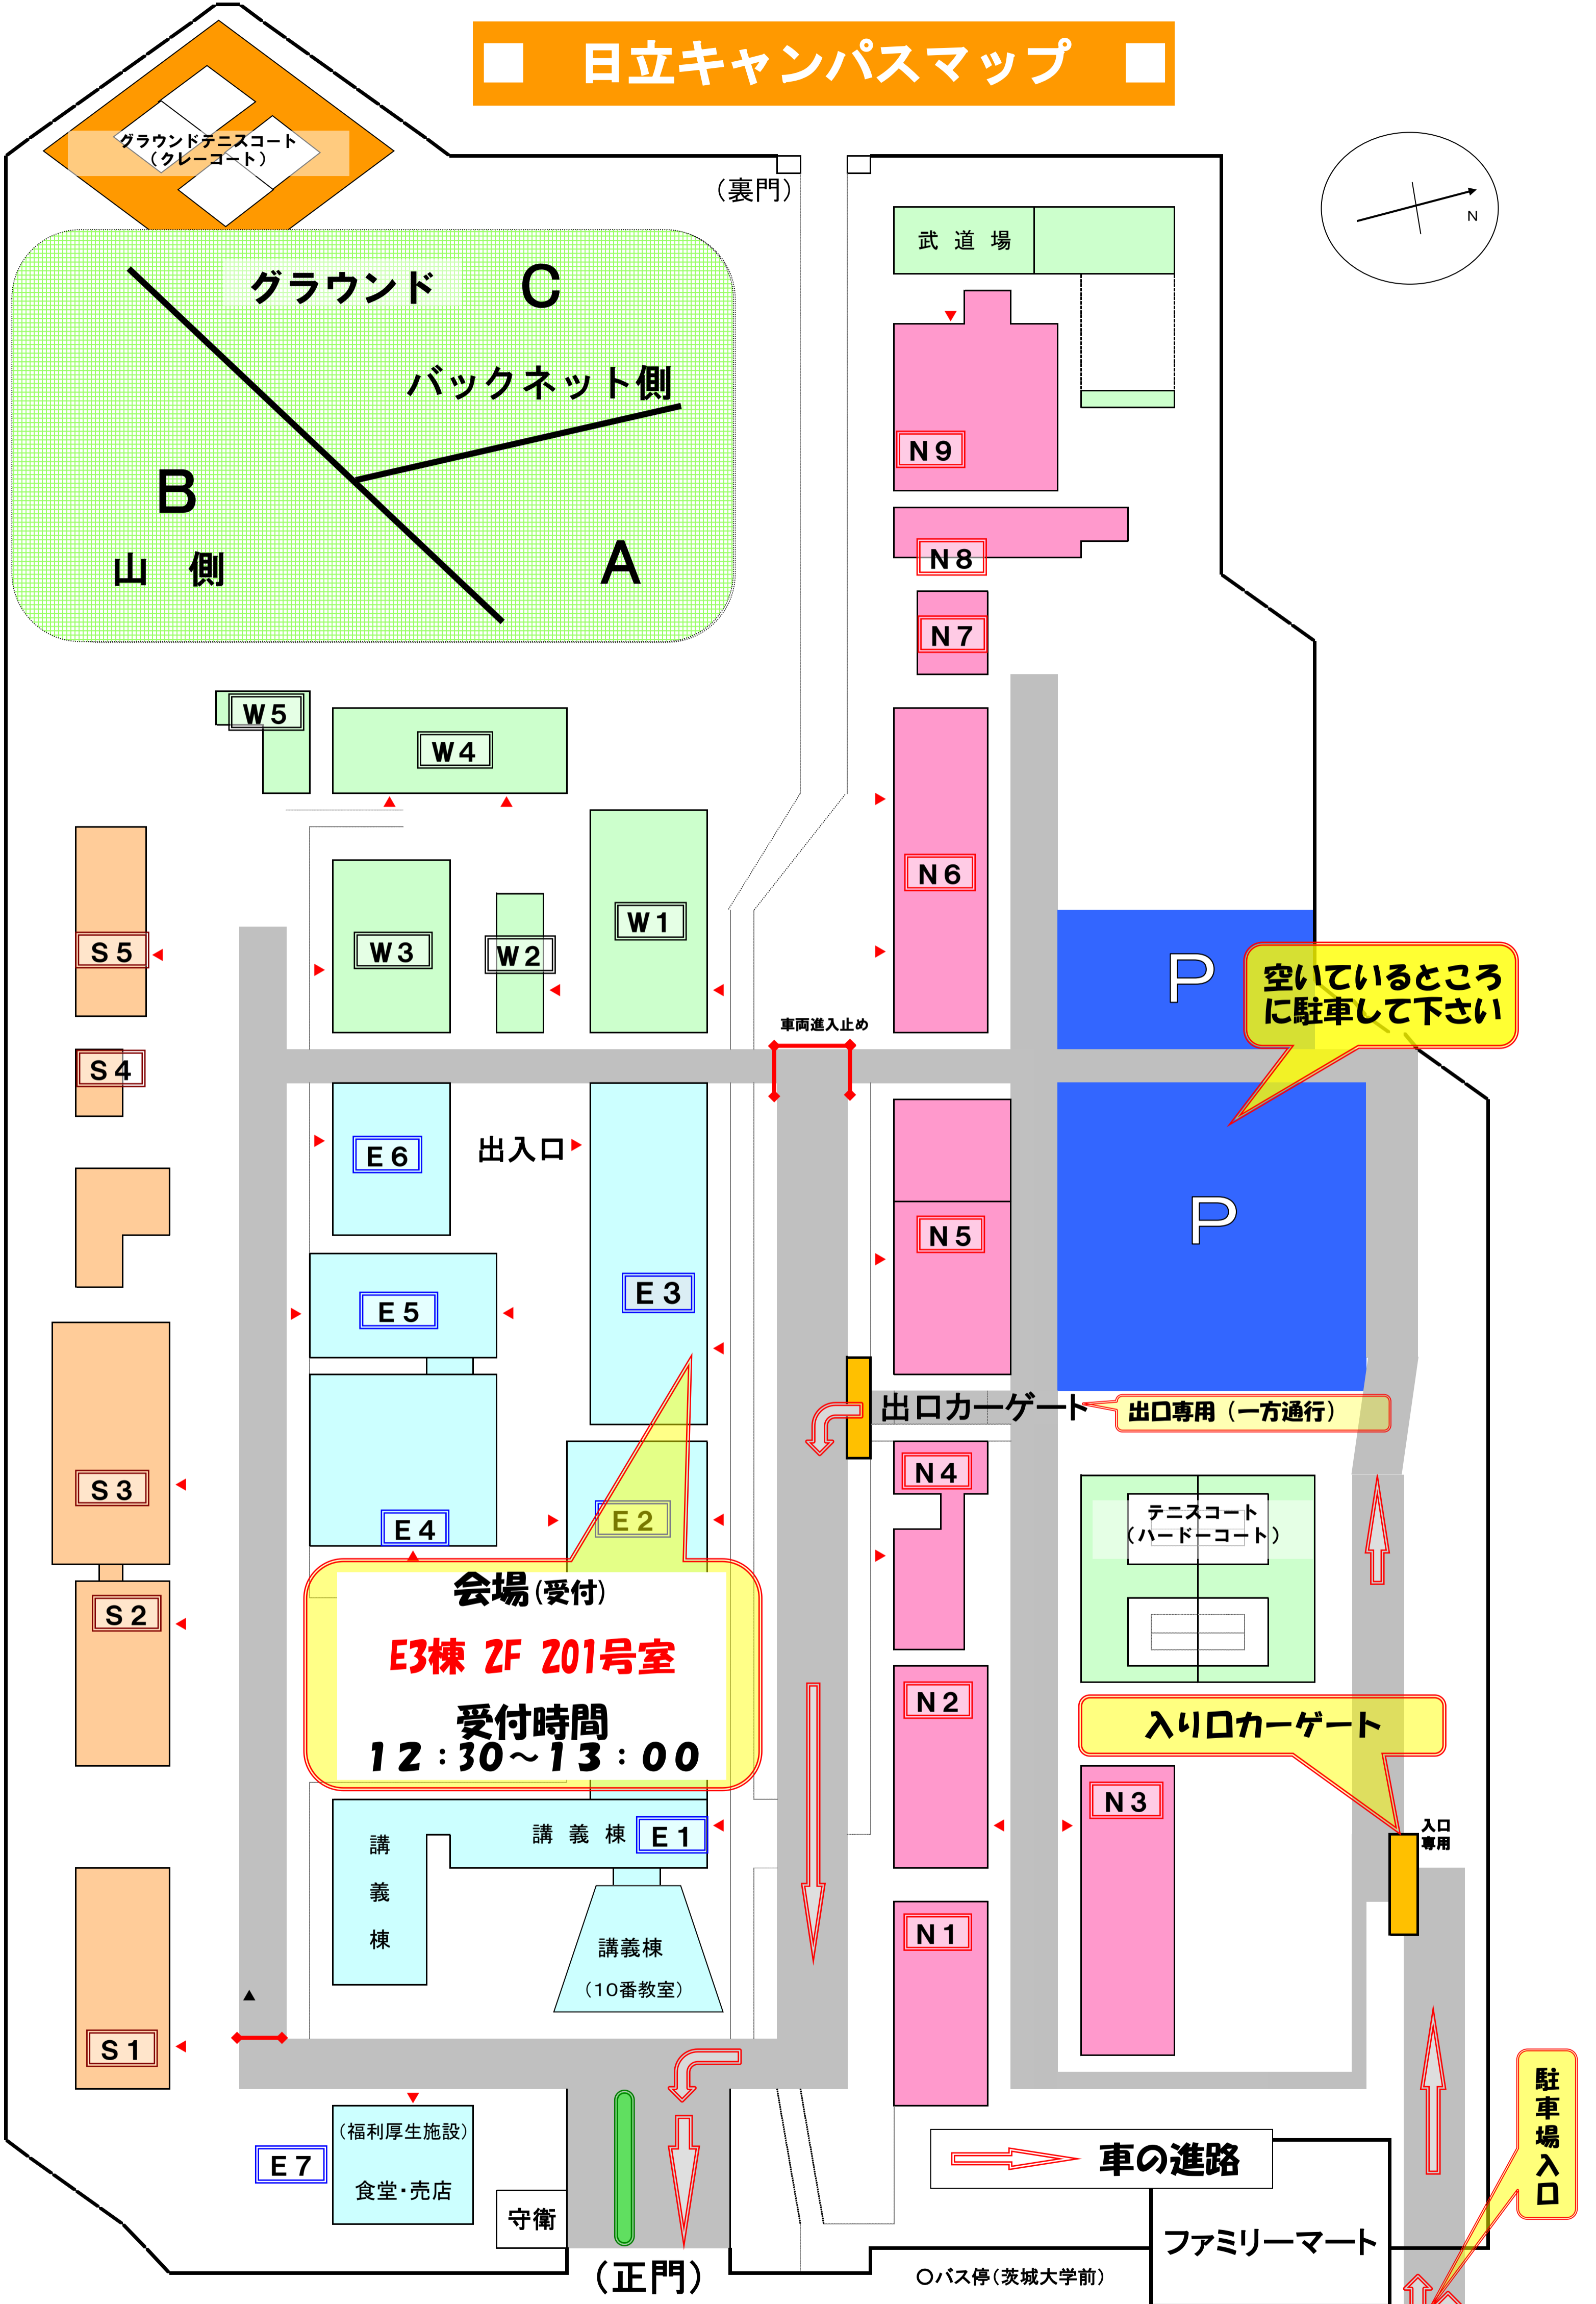

日立キャンパスマップ

常陸多賀駅方面より来学の方は
ファミリーマートを過ぎてすぐの道を左折です

〇バス停(茨城大学前)

工学部 駐車場入口
日立駅方面より来学の方は